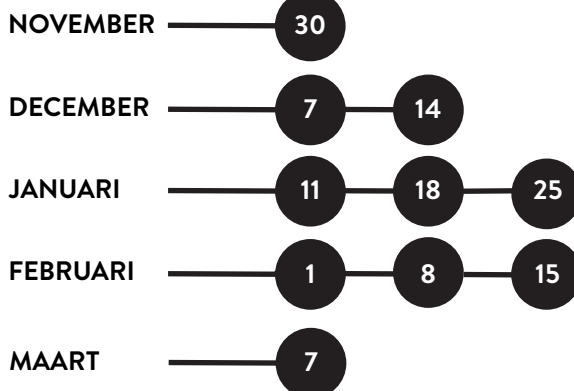

KALENDER 2019 - 2020

Ponylessen zaterdag te Veltem-Beisem

ZATERDAG

WIMPELHOF

9u-10u
10u-11u
11u-12u
12u-13u

reeks 1

reeks 2

reeks 3