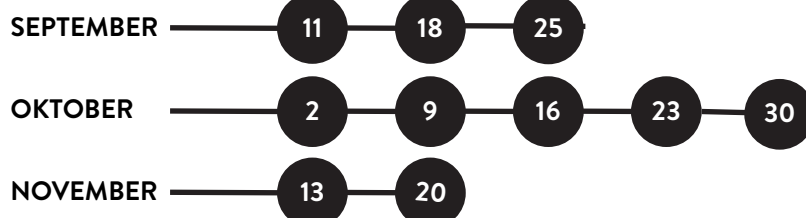

KALENDER 2020 - 2021

Zwemschool vrijdag te Wilsele

VRIJDAG

ZWEMBAD WILSELE

17u. - 18u.
18u. - 19u.
19u. - 20u.

reeks 1

reeks 2

reeks 3