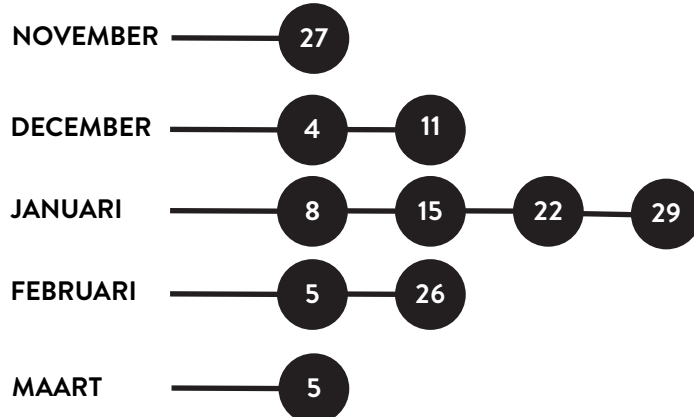

KALENDER 2020 - 2021

Zwemschool vrijdag te Wilsele

VRIJDAG

ZWEMBAD WILSELE

17u. - 18u.
18u. - 19u.
19u. - 20u.

reeks 1

reeks 2

reeks 3