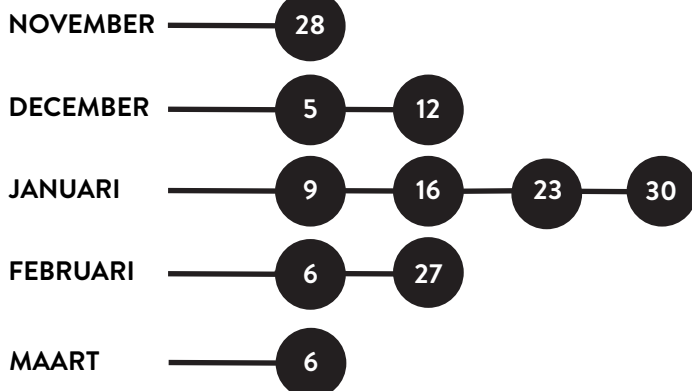

KALENDER 2020 - 2021

Ponylessen zaterdag te Veltem-Beisem

ZATERDAG

WIMPELHOF

9u-10u
10u-11u
11u-12u
12u-13u

reeks 1

reeks 2

reeks 3