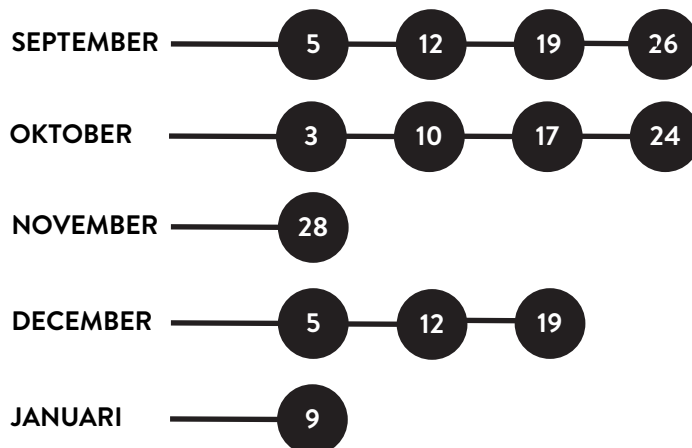

KALENDER 2020 - 2021 BEWEEGKRIEBELS HAL 5

ZATERDAG

9.00u - 10.00u
10.00u - 11.00u
11.00u - 12.00u

reeks 1

reeks 2