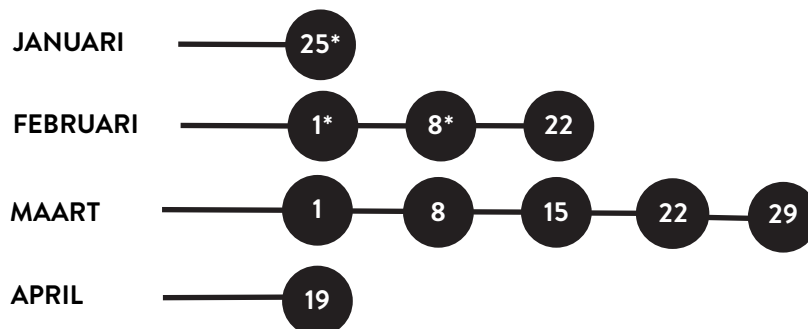

KALENDER 2020 - 2021

Zwemschool maandag te Wilsele

MAANDAG

ZWEMBAD WILSELE

ZWEMSCHOOL

17u-18u

18u-19u

SPORTZWEMMEN

19u-20u30

* Op deze data voorlopig geen sportzwemmen.

Opgelet: Reeks 3 bestaat uit 9 lessen.

reeks 1

reeks 2

reeks 3