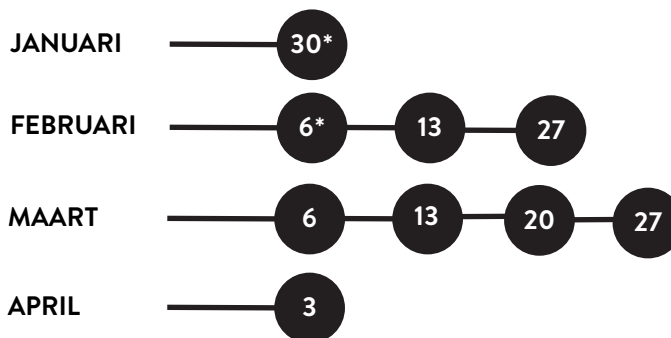

KALENDER 2020 - 2021

Zwemschool zaterdag te Wilsele

ZATERDAG

ZWEMBAD WILSELE

SPORTZWEMMEN

12u-13u

ZWEMSCHOOL

13u-14u

14u-15u

15u-16u

JEUGDZWEMMEN

18u30-19u30

* Op deze data voorlopig geen sport- en jeugdzwemmen.

Opgelet: Lessenreeks 2 & 3 bestaan beiden uit 9 lessen.

reeks 1

reeks 2

reeks 3