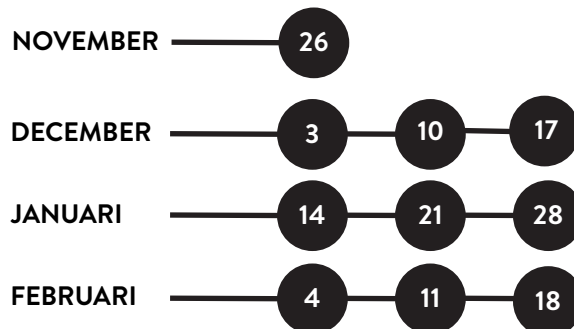

KALENDER 2021 - 2022

Zwemschool vrijdag te Wilsele

VRIJDAG

ZWEMBAD WILSELE

17u. - 18u.
18u. - 19u.
19u. - 20u.

reeks 1

reeks 2

reeks 3