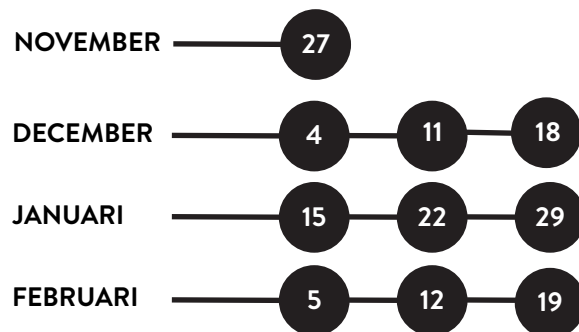

14u-15u

15u-16u

JEUGDZWEMMEN

18u30-19u30

reeks 1

reeks 2

reeks 3