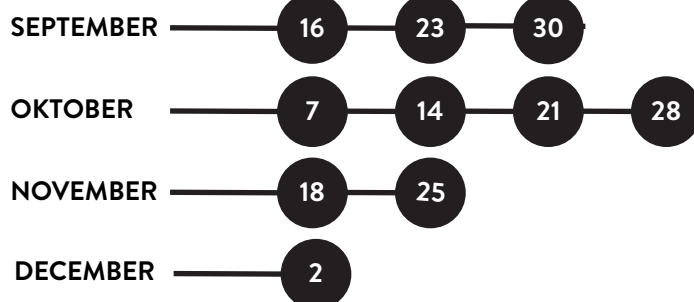

KALENDER 2022 - 2023

Zwemschool vrijdag te Wilsele

VRIJDAG

ZWEMBAD WILSELE

17u. - 18u.
18u. - 19u.
19u. - 20u.

reeks 1

reeks 2

reeks 3