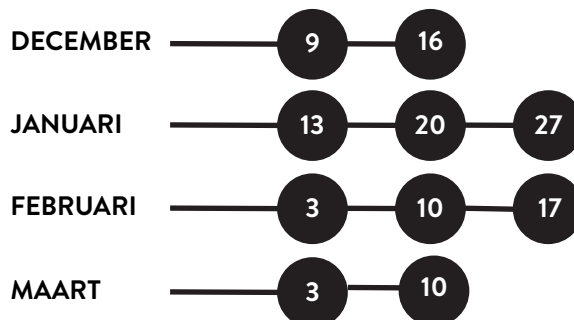

KALENDER 2022 - 2023

Zwemschool vrijdag te Wilsele

VRIJDAG

ZWEMBAD WILSELE

17u. - 18u.
18u. - 19u.
19u. - 20u.

reeks 1

reeks 2

reeks 3