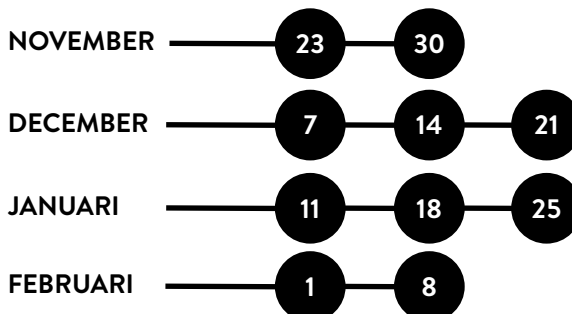

KALENDER 2022 - 2023

Ponylessen woensdag te Veltem-Beisem

WOENSDAG

WIMPELHOF

14u-15u
15u-16u
16u-17u
17u-18u

reeks 1

reeks 2

reeks 3