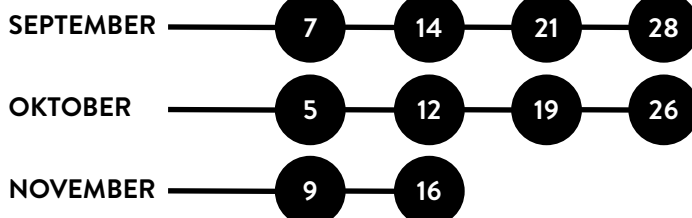

KALENDER 2022 - 2023

Ponylessen woensdag te Veltem-Beisem

WOENSDAG

WIMPELHOF

14u-15u
15u-16u
16u-17u
17u-18u

reeks 1

reeks 2

reeks 3