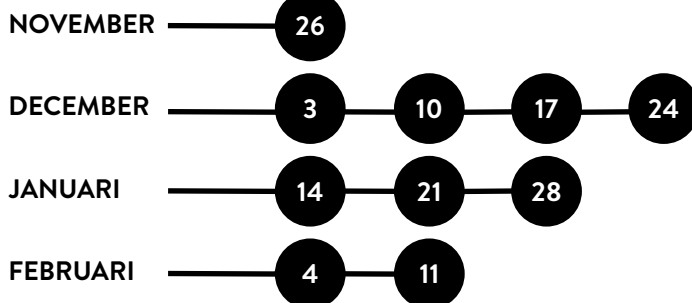

KALENDER 2022 - 2023

Ponylessen zaterdag te Veltem-Beisem

ZATERDAG

WIMPELHOF

9u-10u
10u-11u
11u-12u
12u-13u

reeks 1

reeks 2

reeks 3