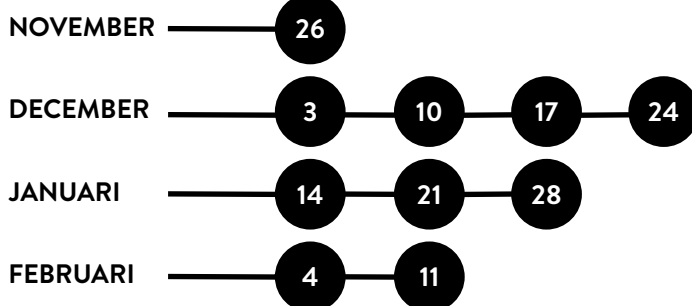

KALENDER 2022 - 2023

Ponylessen zaterdag te Veltem-Beisem

ZATERDAG

WIMPELHOF

9u-10u
10u-11u
11u-12u
12u-13u

reeks 1

reeks 2

reeks 3