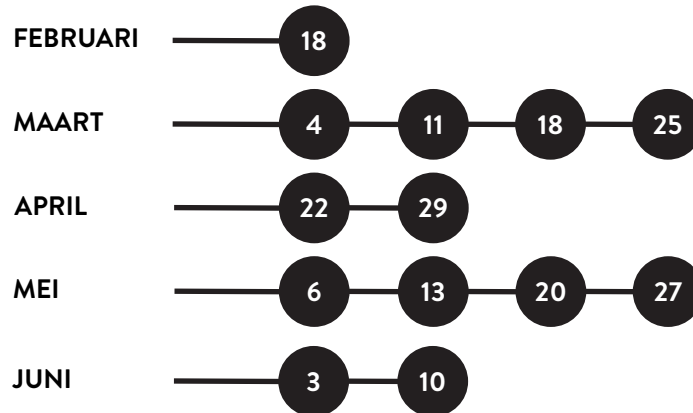

KALENDER 2022 - 2023

Ponylessen zaterdag te Veltem-Beisem

ZATERDAG

WIMPELHOF

9u-10u
10u-11u
11u-12u
12u-13u

reeks 1

reeks 2

reeks 3

reeks 4