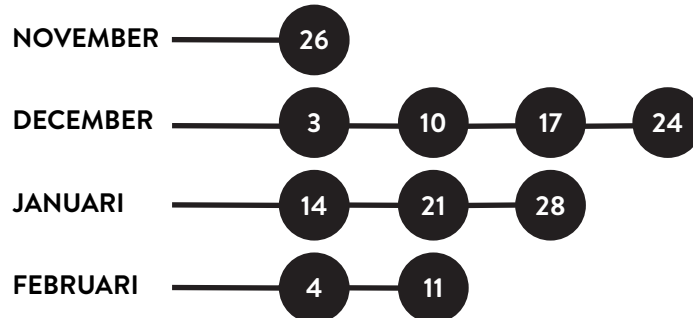

KALENDER 2022 - 2023

Ponylessen zaterdag te Veltem-Beisem

ZATERDAG

WIMPELHOF

9u-10u
10u-11u
11u-12u
12u-13u

reeks 1

reeks 2

reeks 3

reeks 4