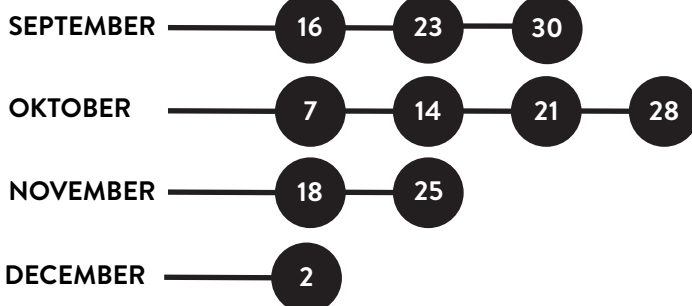

KALENDER 2023 - 2024

YPIE FIETST!

ZATERDAG

VERKEERSPARK
HEVERLEE

9u - 10u
10u - 11u
11u - 12u

reeks 1

reeks 2